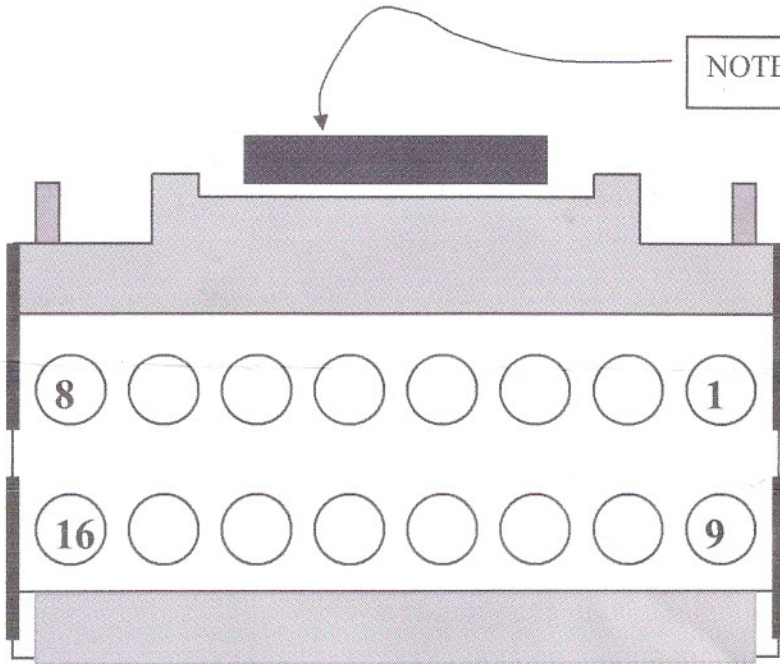

**Info for** Make; Honda **Model;** VTR1000F

**Year;** ab 2001 **VIN (Frame Number);**

**Male Housing, Female terminal.**

(This is the connector on the loom that plugs into the back of the instrument cluster)

mfg. Higgens

Higgens Motorradteile & Zubehör

**View from WIRE ENTRY side!**

NOTE Position of latch.!

<u>Connector</u>	<u>Bike wire colours</u>	<u>DG8/PD8 Colours</u>
1	schwarz/braun	rot
2	grün/gelb	braun
3	grün	
4	braun	
5	grün	
6		
7	blau/rot	
8	orange	
9	rot/grün	
10	pink/grün	orange
11	weiß/rot	
12	grau/schwarz	Tankanzeige
13	blau	
14	grün	schwarz
15	hellgrün/rot	grün
16	helblau	